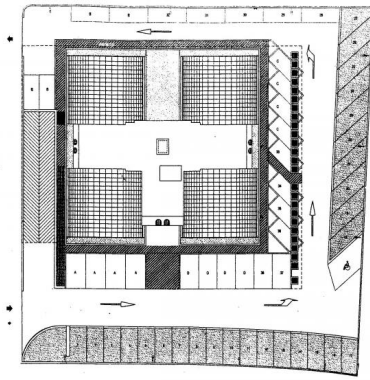

Treviso : S.Giuseppe

220 | : 1

:	: 21,23 kwh/m ³
---	---
---> Codice <---: 55	---> Motivazione <---:
---	---
---> Tipologia <---:	: Veneto
---	---
---> Provincia <---: Treviso	---> Comune <---: Treviso
---	---
---> frazione <---: S.Giuseppe	---> Prezzo_Richiesto <---: € 350.000
---	---
---> Totale_mq <---: 220	---> Locali <---: 1
---	---
: 184	: 50
---	---
: 2	: € 123
---	---

PLANIMETRIA AREA ESTERNA - scala
1:4m