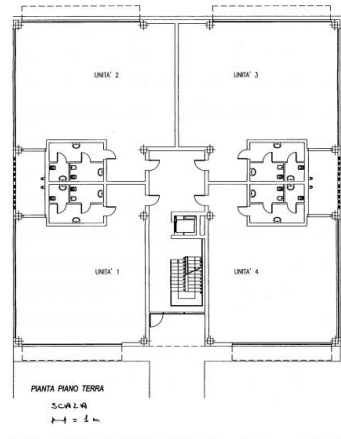

Treviso : S.Giuseppe

220 | : 1

:	: 21,23 kwh/m ³
---	---
---> Codice <---: 55	---> Motivazione <---:
---	---
---> Tipologia <---:	: Veneto
---	---
---> Provincia <---: Treviso	---> Comune <---: Treviso
---	---
---> frazione <---: S.Giuseppe	---> Prezzo_Richiesto <---: € 350.000
---	---
---> Totale_mq <---: 220	---> Locali <---: 1
---	---
: 184	: 50
---	---
: 2	: € 123
---	---

PLANIMETRIA AREA ESTERNA - scala
1:4m